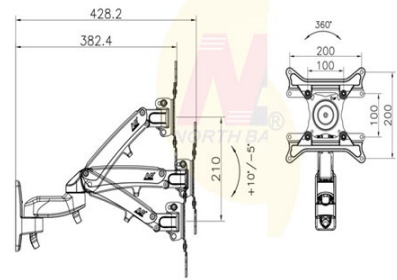

نوع حامل الحائط IPC4-ARM-WALL

الدوران الأفقي	مفتوح	مسافة الارتفاع	الحد الأدنى والحد الأقصى للطول	القدرة الاستيعابية	رمز المنتج
°360	°35-°50+	130 مم	285-85 مم	7-2 كجم	IPC4-ARM-WALL-F120
°360	°35-°50+	130 مم	385-85 مم	7-2 كجم	IPC4-ARM-WALL-F150
°360	°35-°50+	155 مم	395-100 مم	12-3 كجم	IPC4-ARM-WALL-M150
°360	°30-°85+	250 مم	380-95 مم	12-3 كجم	IPC4-ARM-WALL-F425

F300

Fanless Design With Aluminum Chassis

True Flat IP65 Protection Class Front Bezel

Auto-Restart After Re-Energised

Low Energy Consumption

Vibration Protection

Shock Protection

EMC Compatibility

3 YEARS WARRANTY