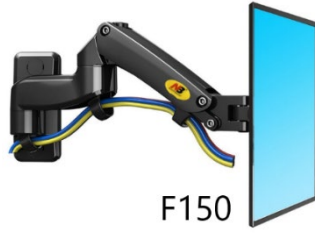

IPC4-ARM-WALL-F150