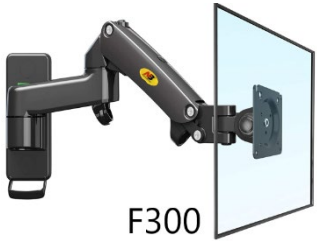

IPC4-ARM-WALL-F300