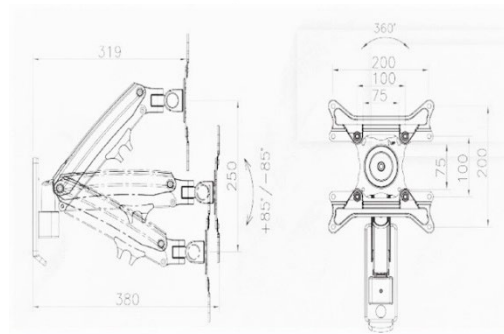

F425

Fanless Design With Aluminum Chassis

True Flat IP65 Protection Class Front Bezel

Auto-Restart After Re-Energised

Low Energy Consumption

Vibration Protection

Shock Protection

EMC Compatibility

3 YEARS WARRANTY