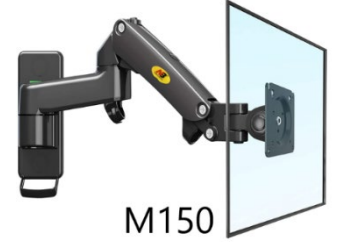

IPC4-ARM-WALL-M150