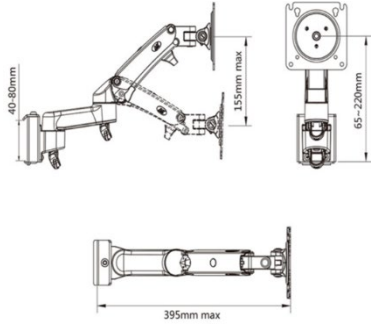

نوع حامل الحائط IPC4-ARM-WALL

الدوران الأفقي	مفتوح	مسافة الارتفاع	الحد الأدنى والحد الأقصى للطول	القدرة الاستيعابية	رمز المنتج
°360	°35-°50+	130 مم	285-85 مم	7-2 كجم	IPC4-ARM-WALL-F120
°360	°35-°50+	130 مم	385-85 مم	7-2 كجم	IPC4-ARM-WALL-F150
°360	°35-°50+	155 مم	395-100 مم	12-3 كجم	IPC4-ARM-WALL-M150
°360	°30-°85+	250 مم	380-95 مم	12-3 كجم	IPC4-ARM-WALL-F425

F150

Fanless Design With Aluminum Chassis

True Flat IP65 Protection Class Front Bezel

Auto-Restart After Re-Energised

Low Energy Consumption

Vibration Protection

Shock Protection

EMC Compatibility

3 YEARS WARRANTY