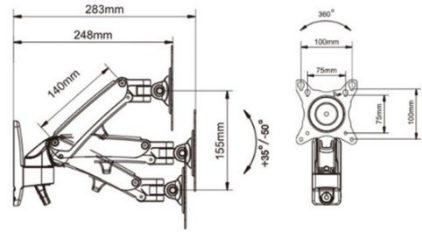

نوع حامل الحائط IPC4-ARM-WALL

الدوران الأفقي	مفتوح	مسافة الارتفاع	الحد الأدنى والحد الأقصى للطول	القدرة الاستيعابية	رمز المنتج
°360	°35-°50+	130 مم	285-85 مم	7-2 كجم	IPC4-ARM-WALL-F120
°360	°35-°50+	130 مم	385-85 مم	7-2 كجم	IPC4-ARM-WALL-F150
°360	°35-°50+	155 مم	395-100 مم	12-3 كجم	IPC4-ARM-WALL-M150
°360	°30-°85+	250 مم	380-95 مم	12-3 كجم	IPC4-ARM-WALL-F425

F120

Fanless Design With Aluminum Chassis

True Flat IP65 Protection Class Front Bezel

Auto-Restart After Re-Energised

Low Energy Consumption

Vibration Protection

Shock Protection

EMC Compatibility

3 YEARS WARRANTY