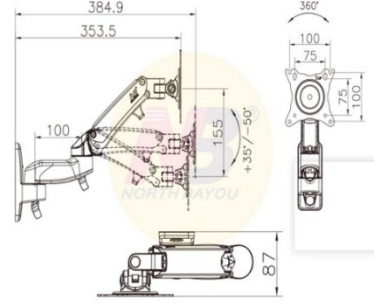

نوع حامل الحائط IPC4-ARM-WALL

الدوران الأفقي	مفتوح	مسافة الارتفاع	الحد الأدنى والحد الأقصى للطول	القدرة الاستيعابية	رمز المنتج
°360	°35-°50+	130 مم	285-85 مم	7-2 كجم	IPC4-ARM-WALL-F120
°360	°35-°50+	130 مم	385-85 مم	7-2 كجم	IPC4-ARM-WALL-F150
°360	°35-°50+	155 مم	395-100 مم	12-3 كجم	IPC4-ARM-WALL-M150
°360	°30-°85+	250 مم	380-95 مم	12-3 كجم	IPC4-ARM-WALL-F425

M150

Fanless Design With Aluminum Chassis

True Flat IP65 Protection Class Front Bezel

Auto-Restart After Re-Energised

Low Energy Consumption

Vibration Protection

Shock Protection

EMC Compatibility

3 YEARS WARRANTY